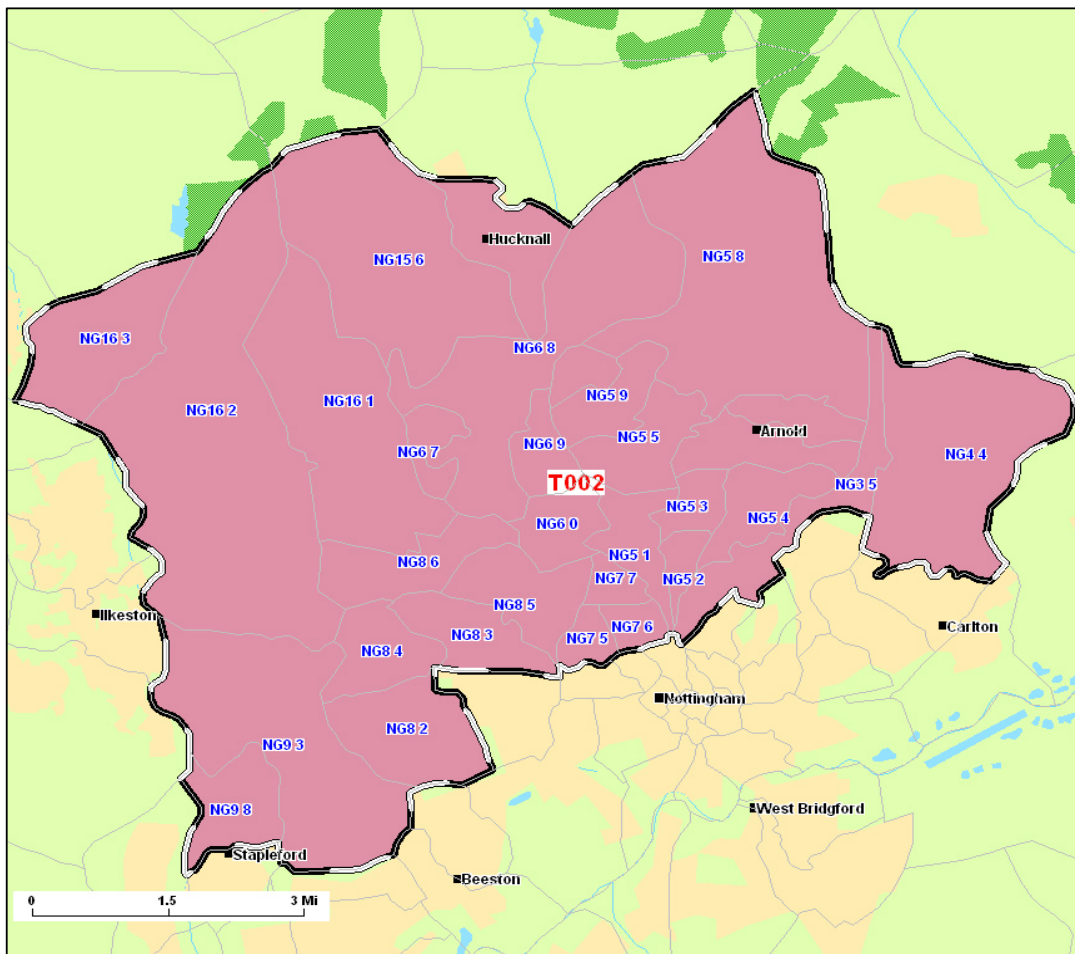

Territory Example 1**Pop: 289,224**

Postcode Sector Populations

Postcode Sector	Population
NG15 6	14942
NG15 7	10572
NG16 1	8912
NG16 2	16181
NG16 3	11420
NG3 5	8980
NG4 4	9009
NG5 1	7662
NG5 2	5819
NG5 3	5341
NG5 4	9117
NG5 5	15268
NG5 6	11535
NG5 7	7083

Postcode Sector Populations

Postcode Sector	Population
NG5 8	12711
NG5 9	9627
NG6 0	7939
NG6 7	4785
NG6 8	14678
NG6 9	8354
NG7 5	6601
NG7 6	7826
NG7 7	4082
NG8 2	11295
NG8 3	8413
NG8 4	7179
NG8 5	13007
NG8 6	10453
NG9 3	11494
NG9 8	8939